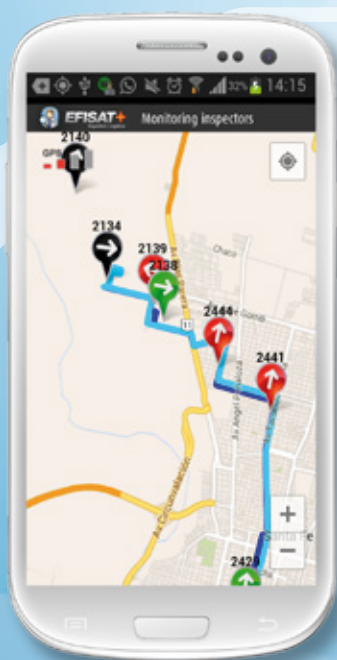

Monitorización de empleados

Ahora puedes conocer la ubicación exacta de tu equipo de trabajo con solo instalar una aplicación de software. Podrás estar comunicado mediante mensajes, enviar imágenes instantáneas que serán visualizadas en la web y monitorizar la posición actualizada de los diferentes usuarios.

También se puede pedir un listado de todos los próximos arribos de coche a una determinada parada.

Utilizando un teléfono celular inteligente, nuestra aplicación podrá ayudarle a localizar a las personas y saber todo su recorrido. Podrá verificar el derrotero de gente, sus detenciones, los horarios de inicio y fin, y podremos ofrecerle la integración a otras aplicaciones, y adaptaciones a sus necesidades.