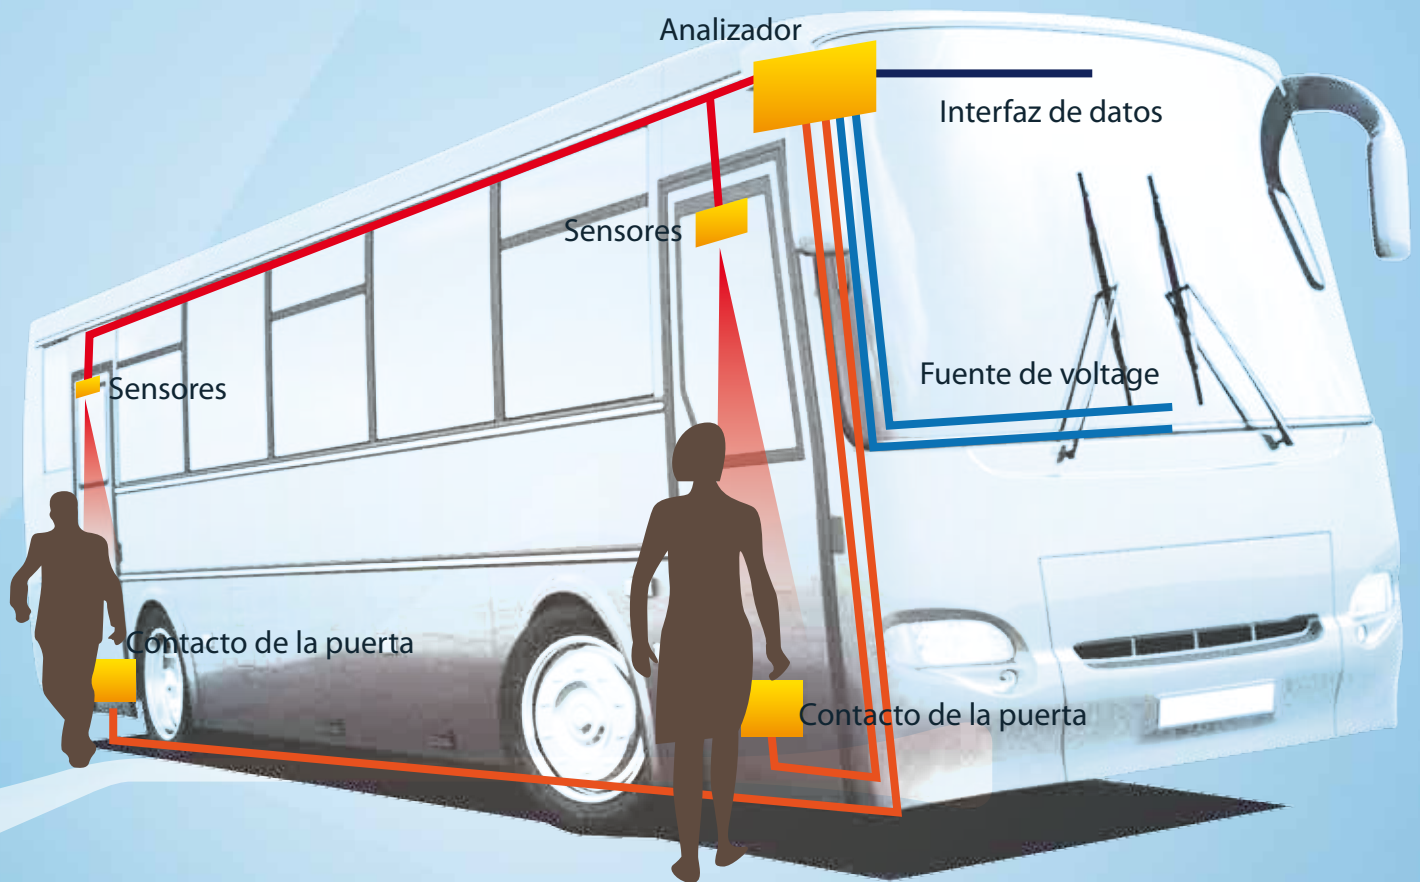

Contador de Pasajeros

CONTABILICE CON MÁXIMA EXACTITUD LA CANTIDAD DE PASAJEROS ABORDO.

Le ofrecemos un sistema totalmente integrado a nuestro computador abordo U+ para validar la cantidad exacta de pasajeros que se encuentran en cada bus en todo momento. La información recolectada por el sistema será enviada automáticamente a nuestro sistema web y podrá cruzarla con la emisión de ticket realizada por cada

conductor. Además conocerá la capacidad portable real de cada uno de sus buses ayudando a mejorar la planeación de servicios y así brindar mejores servicios y mayor rentabilidad. Nuestros contadores de pasajeros utilizan la más moderna tecnología lo que reduce fuertemente el mantenimiento de los mismos y permiten una instalación simple y rápida.